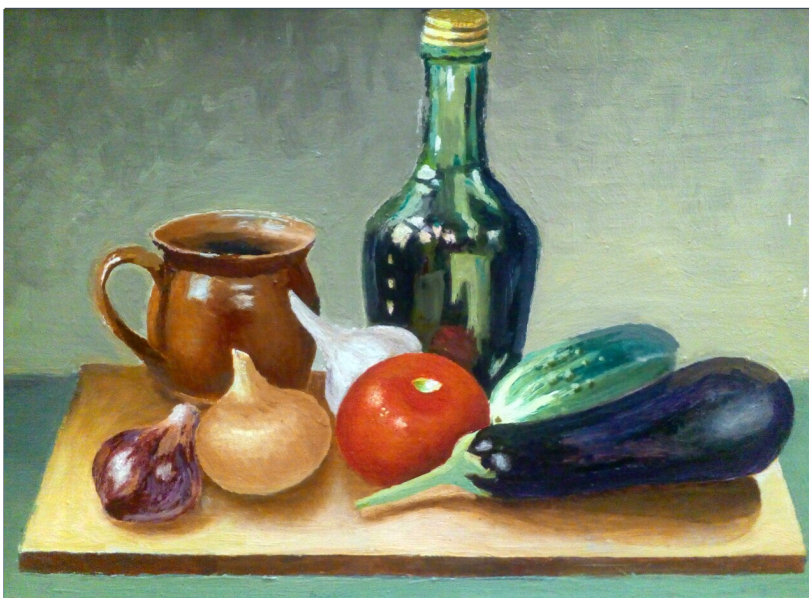

**Фрукты. Оргалит, масло**

**Овощи. Оргалит, масло**

**В 1997 году переехал жить в г. Витебск (Белоруссия). Там начал всерьез заниматься живописью. Главной темой творчества Бориса Федоровича стали натюрморты, пейзажи.**

**Овоци. 1943. Оргалит, масло**

**Фрукты. Оргалит, масло**

**Овоци. Оргалит, масло**

**Натюрморт с фруктами. Оргалит, масло**

**Лес около г. Витебска. Оргалит, масло**

**Витьба. Оргалит, масло**

**Проулок на окраине. Оргалит, масло**