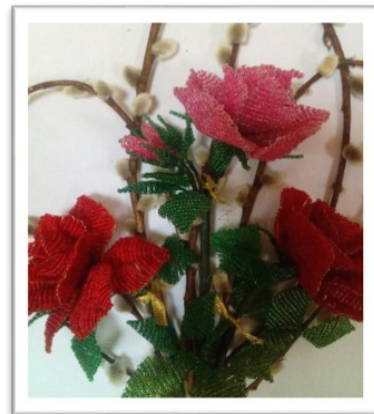

## Выставочные работы Бобровой Любви Геннадьевны

**Подснежники**

**Композиция  
«Летний букет»**

**Композиция  
«Букет смолевочки»**

# Творческие работы Гальцовой Натальи Степановны

«Композиция из астр»

«Малинка»

Пано «Веточка мимозы»

«Розы на вербе»

«Ландыши»

«Розочка в ракушке»

«Цветущая магнолия»