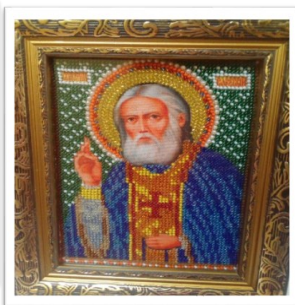

Икона «Серафим Саровский»