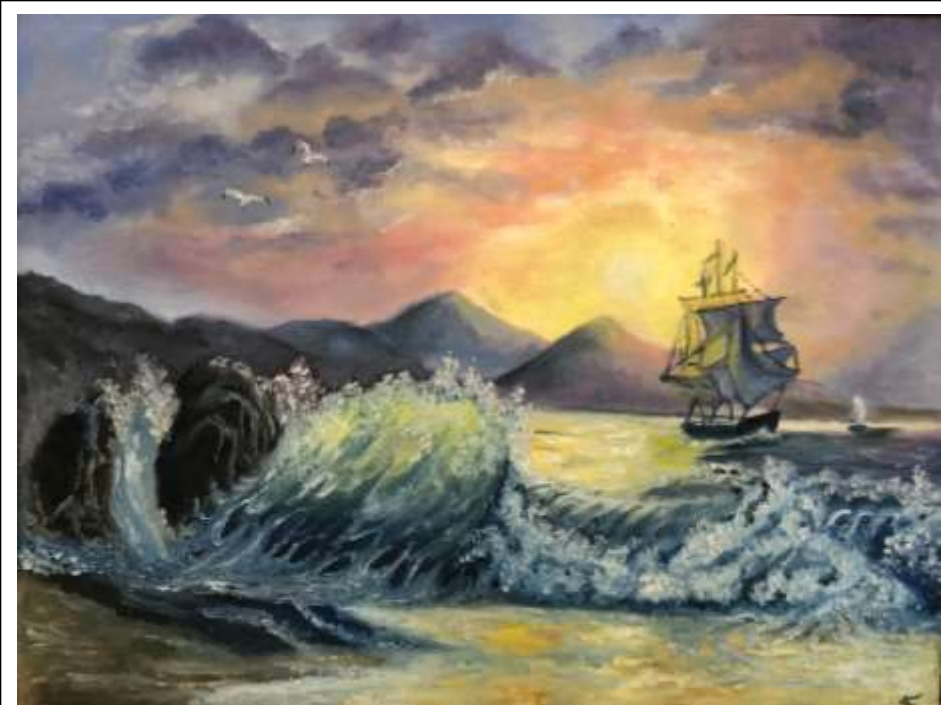

Наедине с кистью

авторская выставка
Людмилы Анатольевны
Тепловой

«Закат»

«Озеро в лесу»

«Горный посёлок»

«Речной пейзаж»

«Горы»

Репродукция картины А.А. Рылова
«В голубом просторе»

«Березовая роща»

«Дорога к озеру»

«Лодочки»

«Шум прибоя»

«Осенняя Благодать»

«Речной пейзаж»

«Тропинка к реке»

«Девушка в красном»